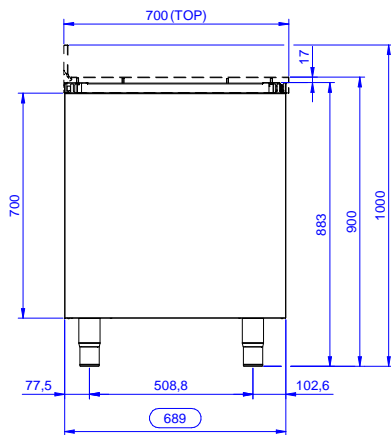

Informazioni chiave

Larghezza armadio:	
133182 (RAU1600SD)	1545 mm
Profondità armadio:	645 mm
Altezza armadietto:	610 mm
Dimensioni esterne, larghezza:	1589 mm
Dimensioni esterne, profondità:	700 mm
Dimensioni esterne, altezza:	883 mm
Numero e tipologia di porte:	2 Scorrevole
Spessore piano di lavoro:	0 mm
Peso netto:	60 kg