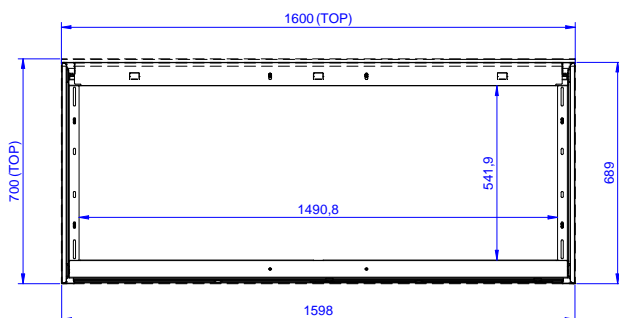

### Costruzione

- Pannelli laterali e suola rinforzata in acciaio inox AISI 304.
- Piedini in acciaio inox AISI 304 di 200 mm di altezza e 54 mm di diametro, regolabili: -50/+30 mm.
- Struttura completamente in acciaio inox con telaio saldato per conferire massima stabilità al tavolo.
- I tavoli sono dotati di ripiano intermedio posizionabile a tre diverse altezze.
- Porte fonoassorbenti e scorrevoli su guide poste all'interno della cornice del mobile.
- Senza top

### Accessori opzionali

- Mensola da banco, da 1600 mm PNC 132967
- Mensola da banco con luce a led e lampada in ceramica per riscaldare, da 1600 mm PNC 132991
- Zoccolatura frontale da 1000 mm (da ordinare come speciale per soluzione con piano unico) PNC 133205
- Zoccolatura laterale (dx o sx, da ordinare con il piano unico) PNC 133206

### Informazioni chiave

|                                 |              |
|---------------------------------|--------------|
| Larghezza armadio:              |              |
| 133182 (RAU1600SD)              | 1545 mm      |
| Profondità armadio:             | 645 mm       |
| Altezza armadietto:             | 610 mm       |
| Dimensioni esterne, larghezza:  | 1589 mm      |
| Dimensioni esterne, profondità: | 700 mm       |
| Dimensioni esterne, altezza:    | 883 mm       |
| Numero e tipologia di porte:    | 2 Scorrevole |
| Spessore piano di lavoro:       | 0 mm         |
| Peso netto:                     | 60 kg        |