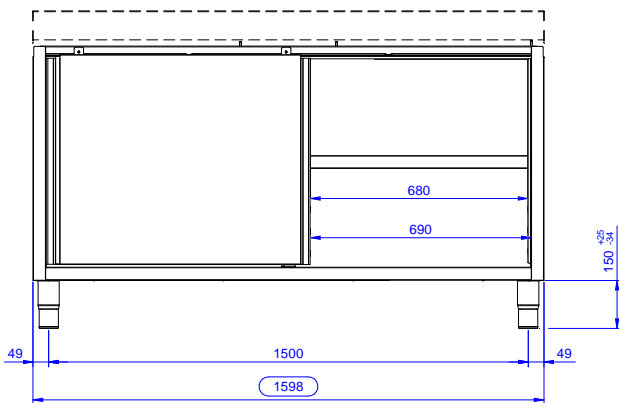

Fronte

Lato